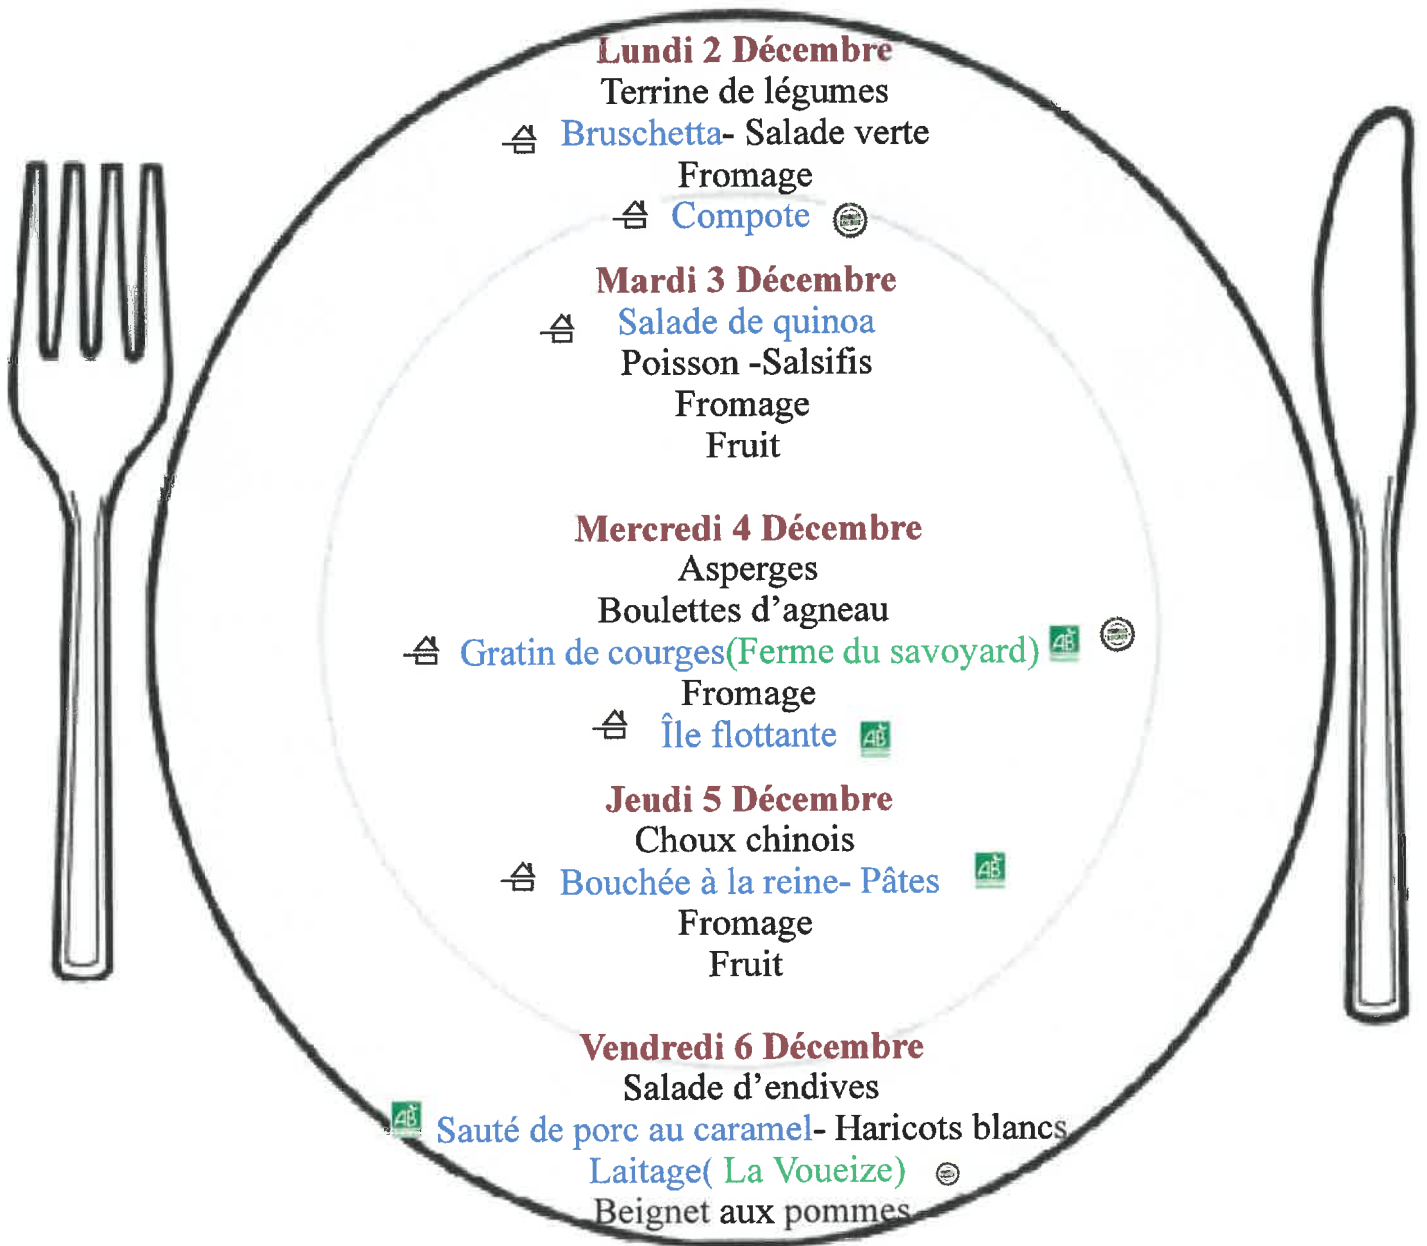

Menu

Du 2 AU 6 Décembre

2024

**Les menus sont susceptibles d'être modifiés en cas de problème de livraison ou de disponibilité des produits.*

La Principale,

**Dolorès GILARDIN-
POMPEE**

La Gestionnaire,

Séverine FERNANDEZ